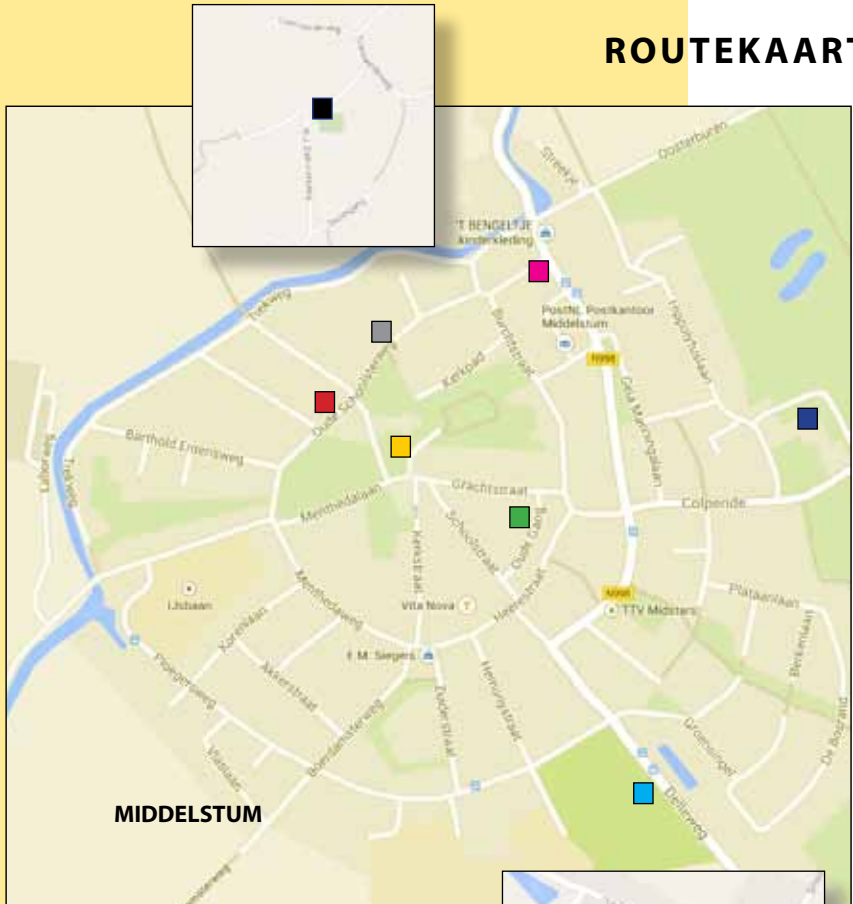

HISTORISCHE WANDELING

ROUTEKAART

De locaties:

- BEGIN Begraafplaats, baarhuisje
- Brouwerslaan, garage mw Mekel
- Hervormde Kerk
- Pand Rustema, Oudeschoolsterweg 14
- Pand, Oude Gang 13-15
- Hippolytushoes
- Oorlogsmuseum, Oudeschoolsterweg 24
- Toornwerd, toren
- Huizinge, rondwandeling, start Johannes de Doperkerk